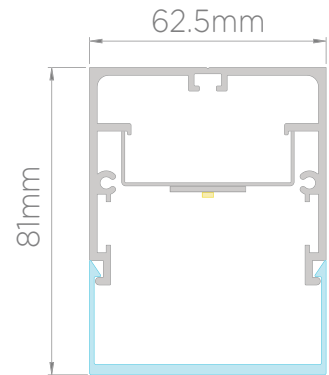

PROFILE 65MM

KH - 726 - TR/C/P - LED 2000/4000LM

DALI
1-10

LED

CRI ≥ 90

warm white / cool white
3000K / 4000k

ניתן להזמין בעוצמת הארה של 2,000 או 4,000 לומן למטר. תואם תקן Zhaga. חיתוך לפי מידה כל 29 ס"מ.