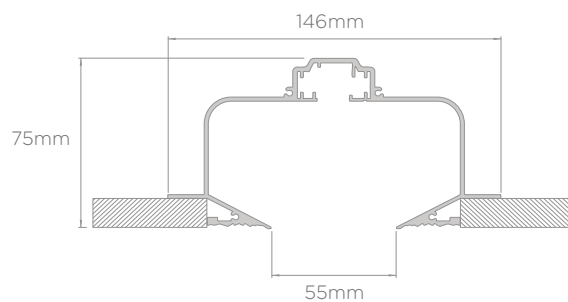

SLIM TRACK KH - SLIM - TRACK

BW

הזנה מתח גבוה
220V

חיתוך לפי מידה