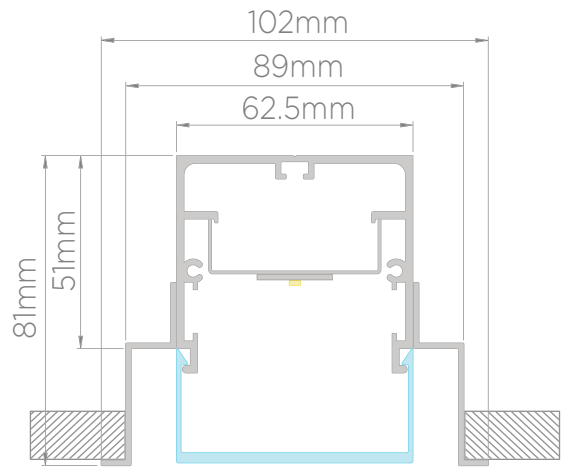

PROFILE 65MM SPACE KH - 726SP - LED 2000/4000LM

DALI
1-10

CRI ≥ 90

warm white / cool white
3000K / 4000k

ניתן להזמין בעוצמת הארה של 2,000 או 4,000 לומן למטר. תואם תקן Zhaga. חיתוך לפי מידה כל 29 ס"מ.