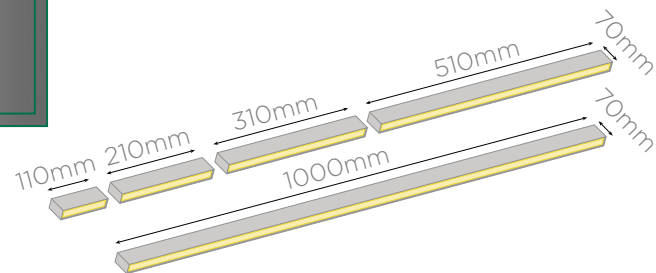

# SKINNY HALF SPOT KH - SKINNY - PAS LED

A+

LED

CRI ≥ 90

warm white  
3000K

10W-20W-30W

600lm - 120lm - 1800lm

חיתוך לפי מידה כל 10 ס"מ.