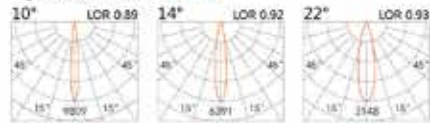

DC42V Golden Track  
Linear Light

**LBE-9185A**

**LED Power 9W**

Colour Temp	Luminous
2700K	580lm
3000K	617lm

Light distribution for **3000k**

Show Details

בוטיק לעיצוב שמלות כלה וערב: Dana Harel דנה הראל.  
 אדריכלות: Baranowitz Goldberg Architects  
 אדריכלית אחראית: Tamar Lev  
 עיצוב תאורה אדריכלית: Orly Avron Alkabetz lighting design  
 ניהול פרויקט: Tom Kanor  
 ליווי וייעוץ תאורה מטעם דורי קמחי: Tamir Kimhi  
 צילום: עמית גרון.