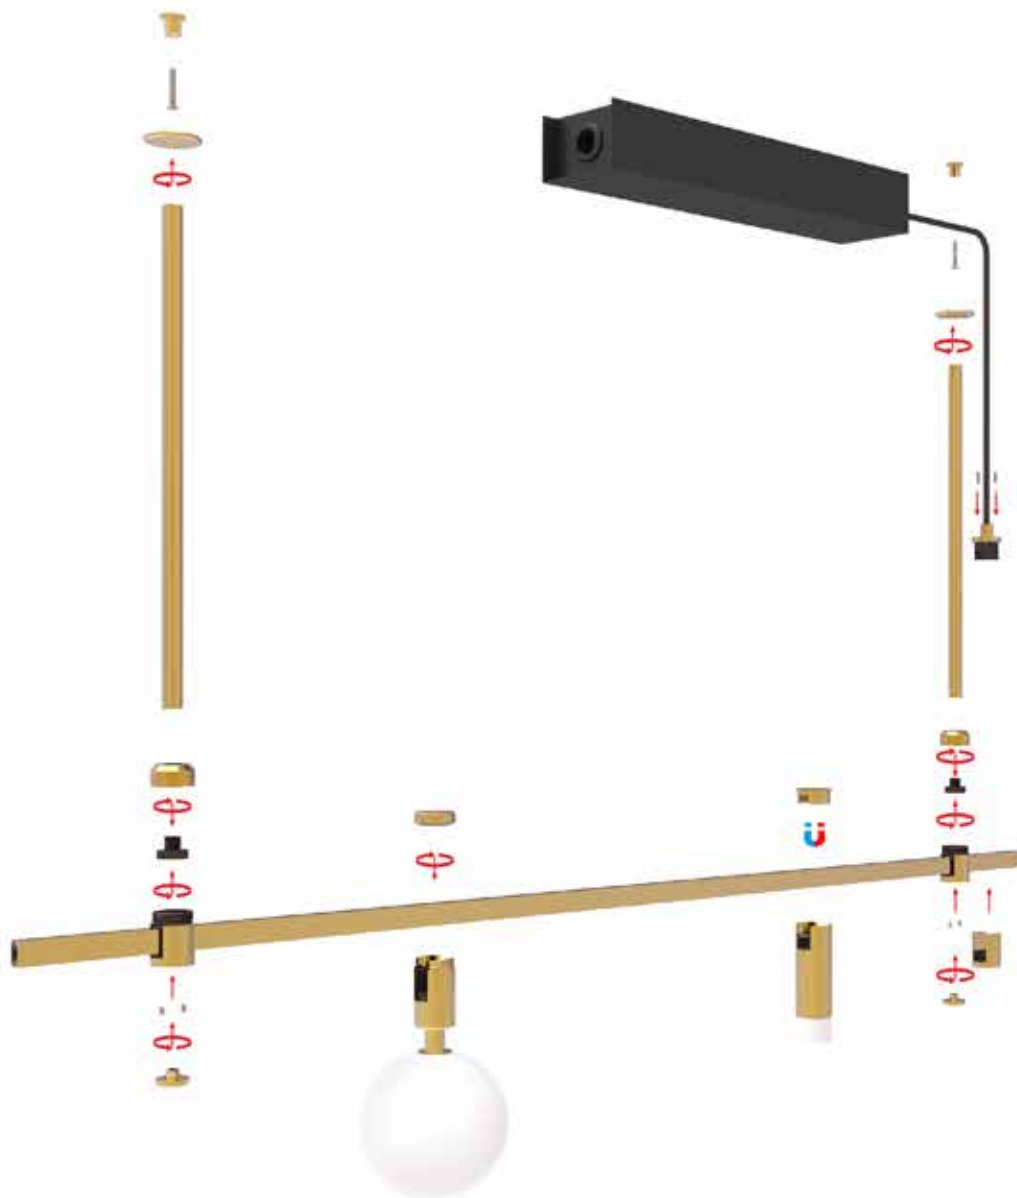

תשתית המערכת היא סטטית ואליה ניתן לחבר גופי תאורה שונים בחיבור מגנטי קל לתיפעול כך שהמערכת תוכל להתאים את עצמה לצרכי החלל המשתנים.

גופי התאורה המתחברים לתשתית המערכת הם למעשה סדרה של ספוטים בעיצובים שונים, עם מנעד רחב של אלומות אור המתחברים לפס הצבירה הקבוע על ידי קליק מגנטי במיקומים ובגבהים שונים.

### Profile

AT000

Track

Length	Code No.
3000mm	AT000-03

AT000A

Track

Diameter	Code No.
880mm	AT000A-01
1200mm	AT000A-02
1500mm	AT000A-03
1800mm	AT000A-04

AT0002A-00

## Contents

DC42V Brass System Athena

06

07

08

09

10

11